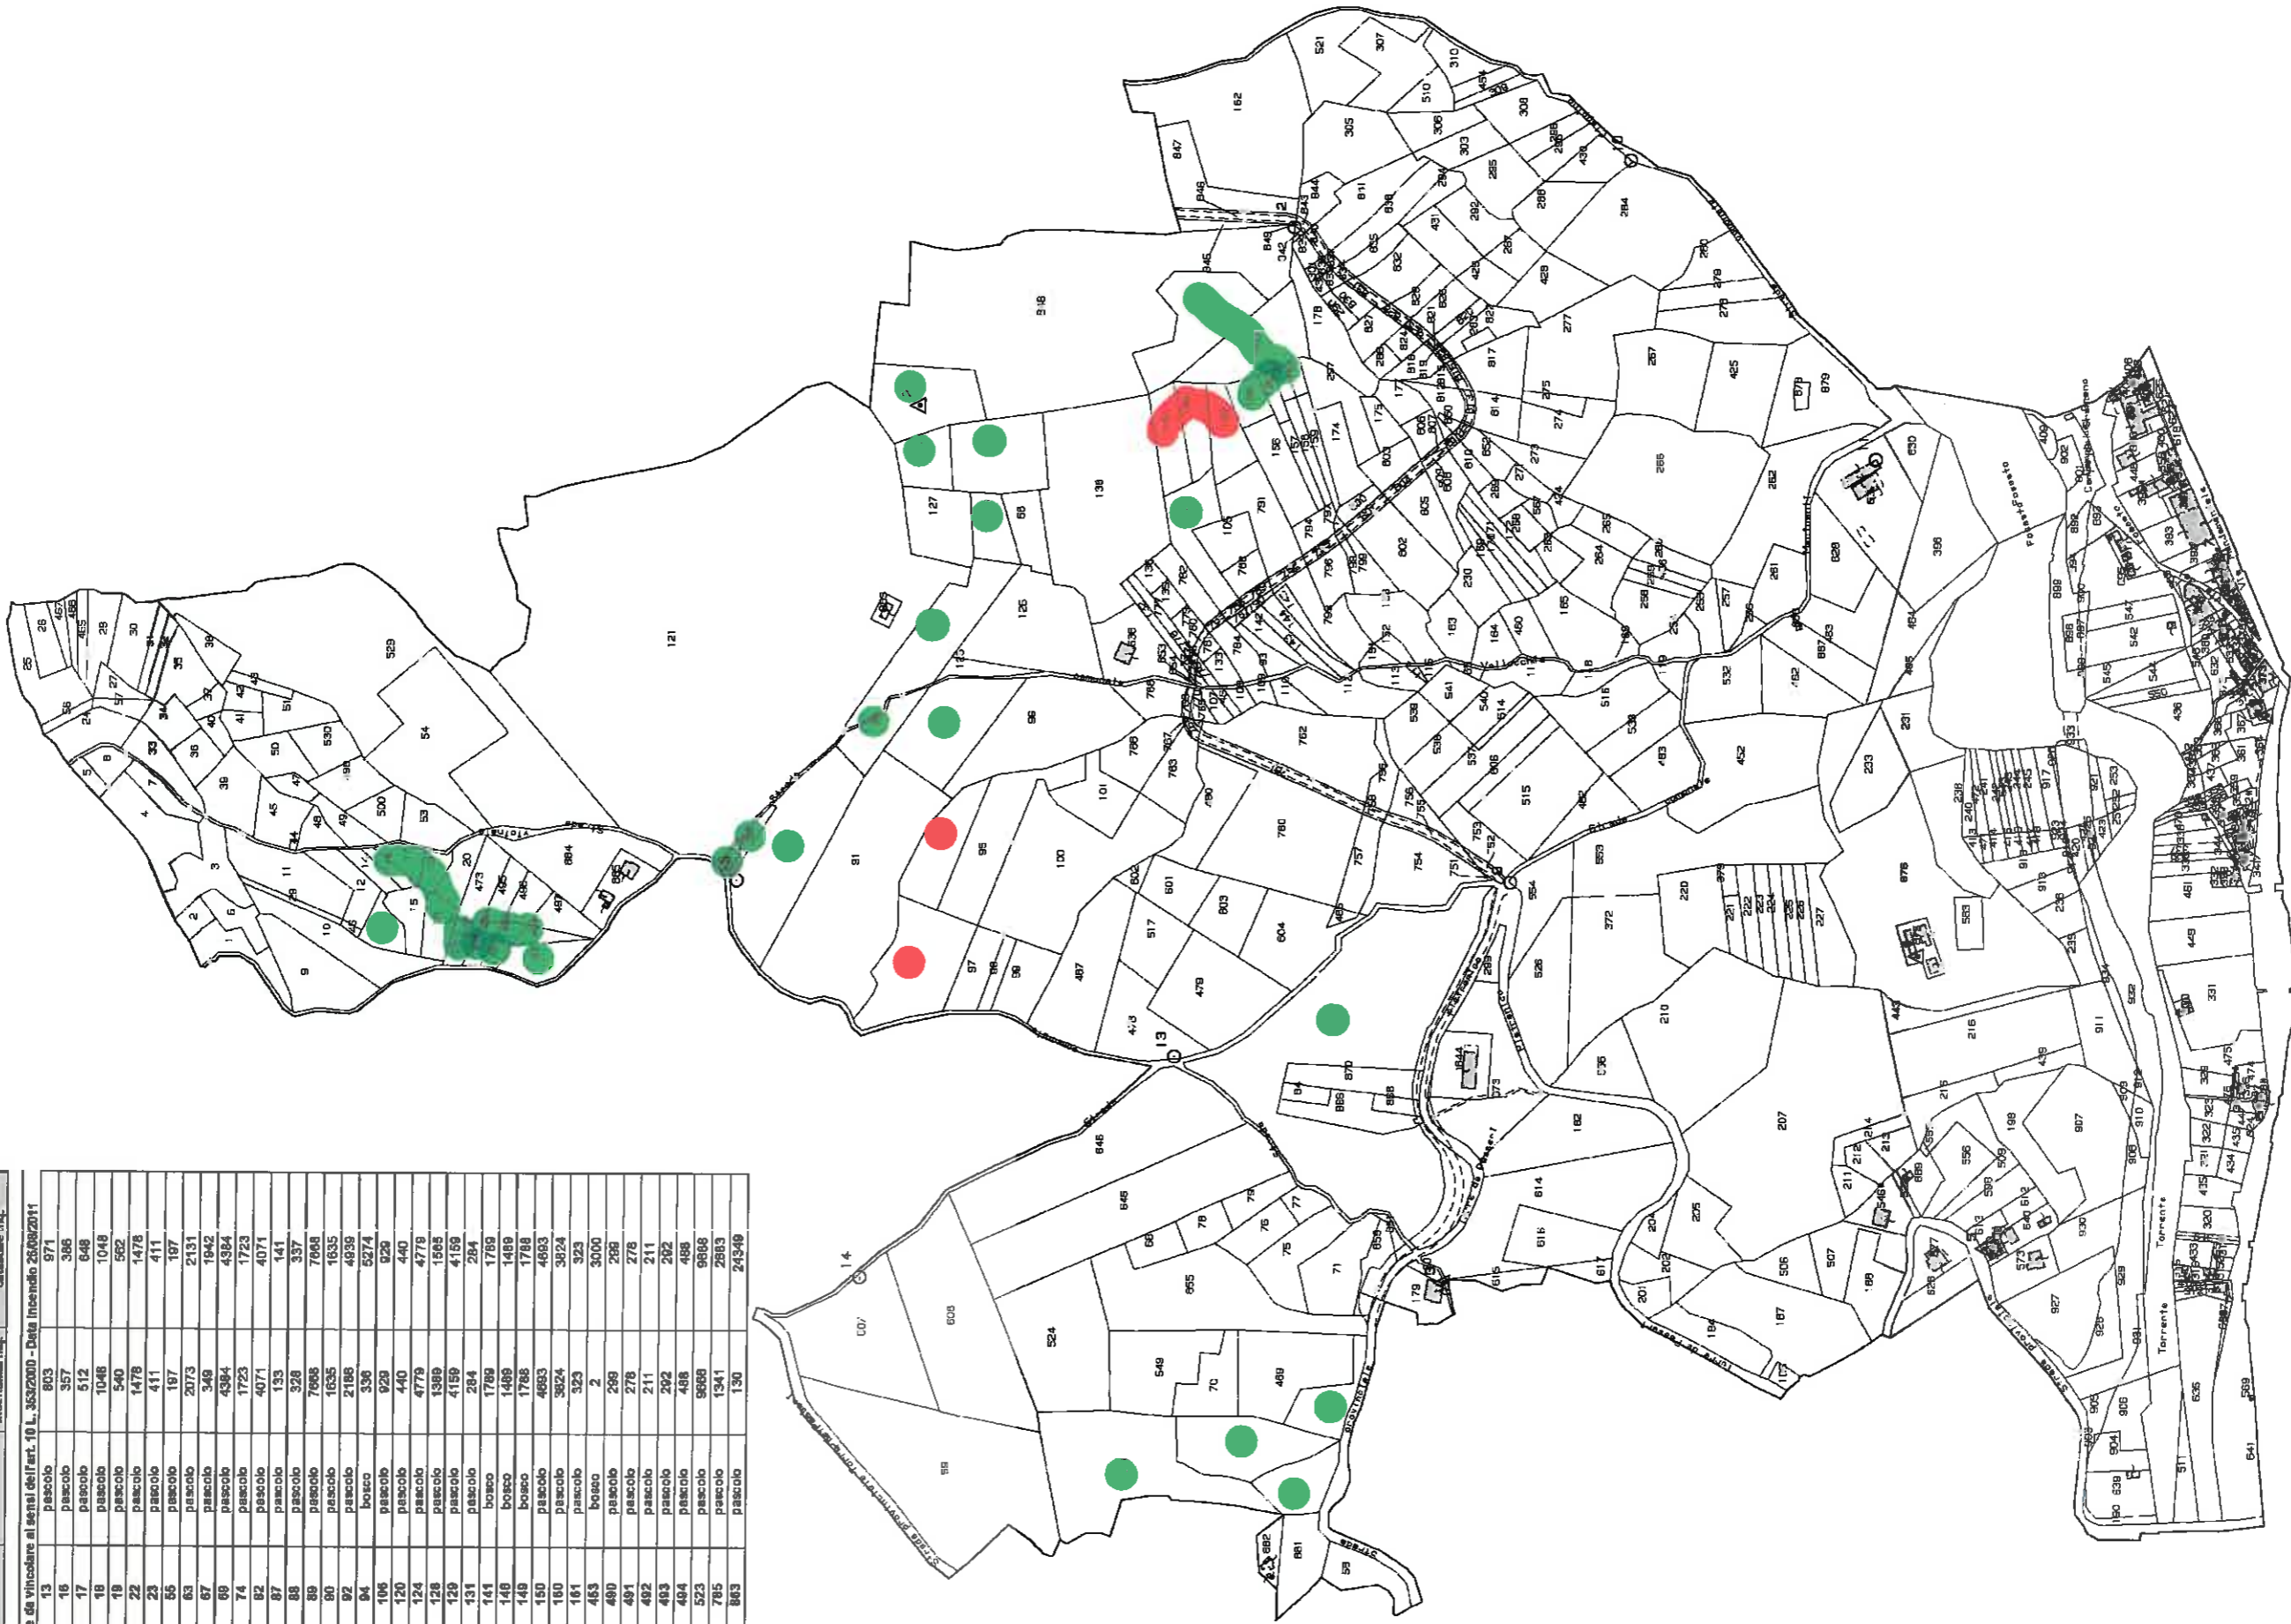

E=27600

LEGENDA

Foglio	Particella	Qualità	Superficie Incendiata mq.	Superficie Catastale mq.
3	13	pascolo	803	971
3	16	pascolo	357	386
3	17	pascolo	512	648
3	18	pascolo	1048	1048
3	19	pascolo	540	562
3	22	pascolo	1478	1478
3	23	pascolo	411	411
3	55	pascolo	197	197
3	63	pascolo	2073	2131
3	67	pascolo	349	1942
3	69	pascolo	4384	4384
3	74	pascolo	1723	1723
3	82	pascolo	4071	4071
3	87	pascolo	133	141
3	88	pascolo	328	337
3	89	pascolo	7688	7688
3	90	pascolo	1635	1635
3	92	pascolo	2186	4839
3	94	bosco	336	5274
3	106	pascolo	929	929
3	120	pascolo	440	440
3	124	pascolo	4779	4779
3	128	pascolo	1389	1565
3	129	pascolo	4159	4159
3	131	pascolo	284	284
3	141	bosco	1789	1789
3	148	bosco	1489	1489
3	148	bosco	1788	1788
3	150	pascolo	4683	4683
3	160	pascolo	3824	3824
3	181	pascolo	323	323
3	483	bosco	2	3000
3	490	pascolo	298	298
3	491	pascolo	278	278
3	492	pascolo	211	211
3	493	pascolo	292	292
3	494	pascolo	488	488
3	523	pascolo	9898	9898
3	795	pascolo	1341	2683
3	863	pascolo	130	24549