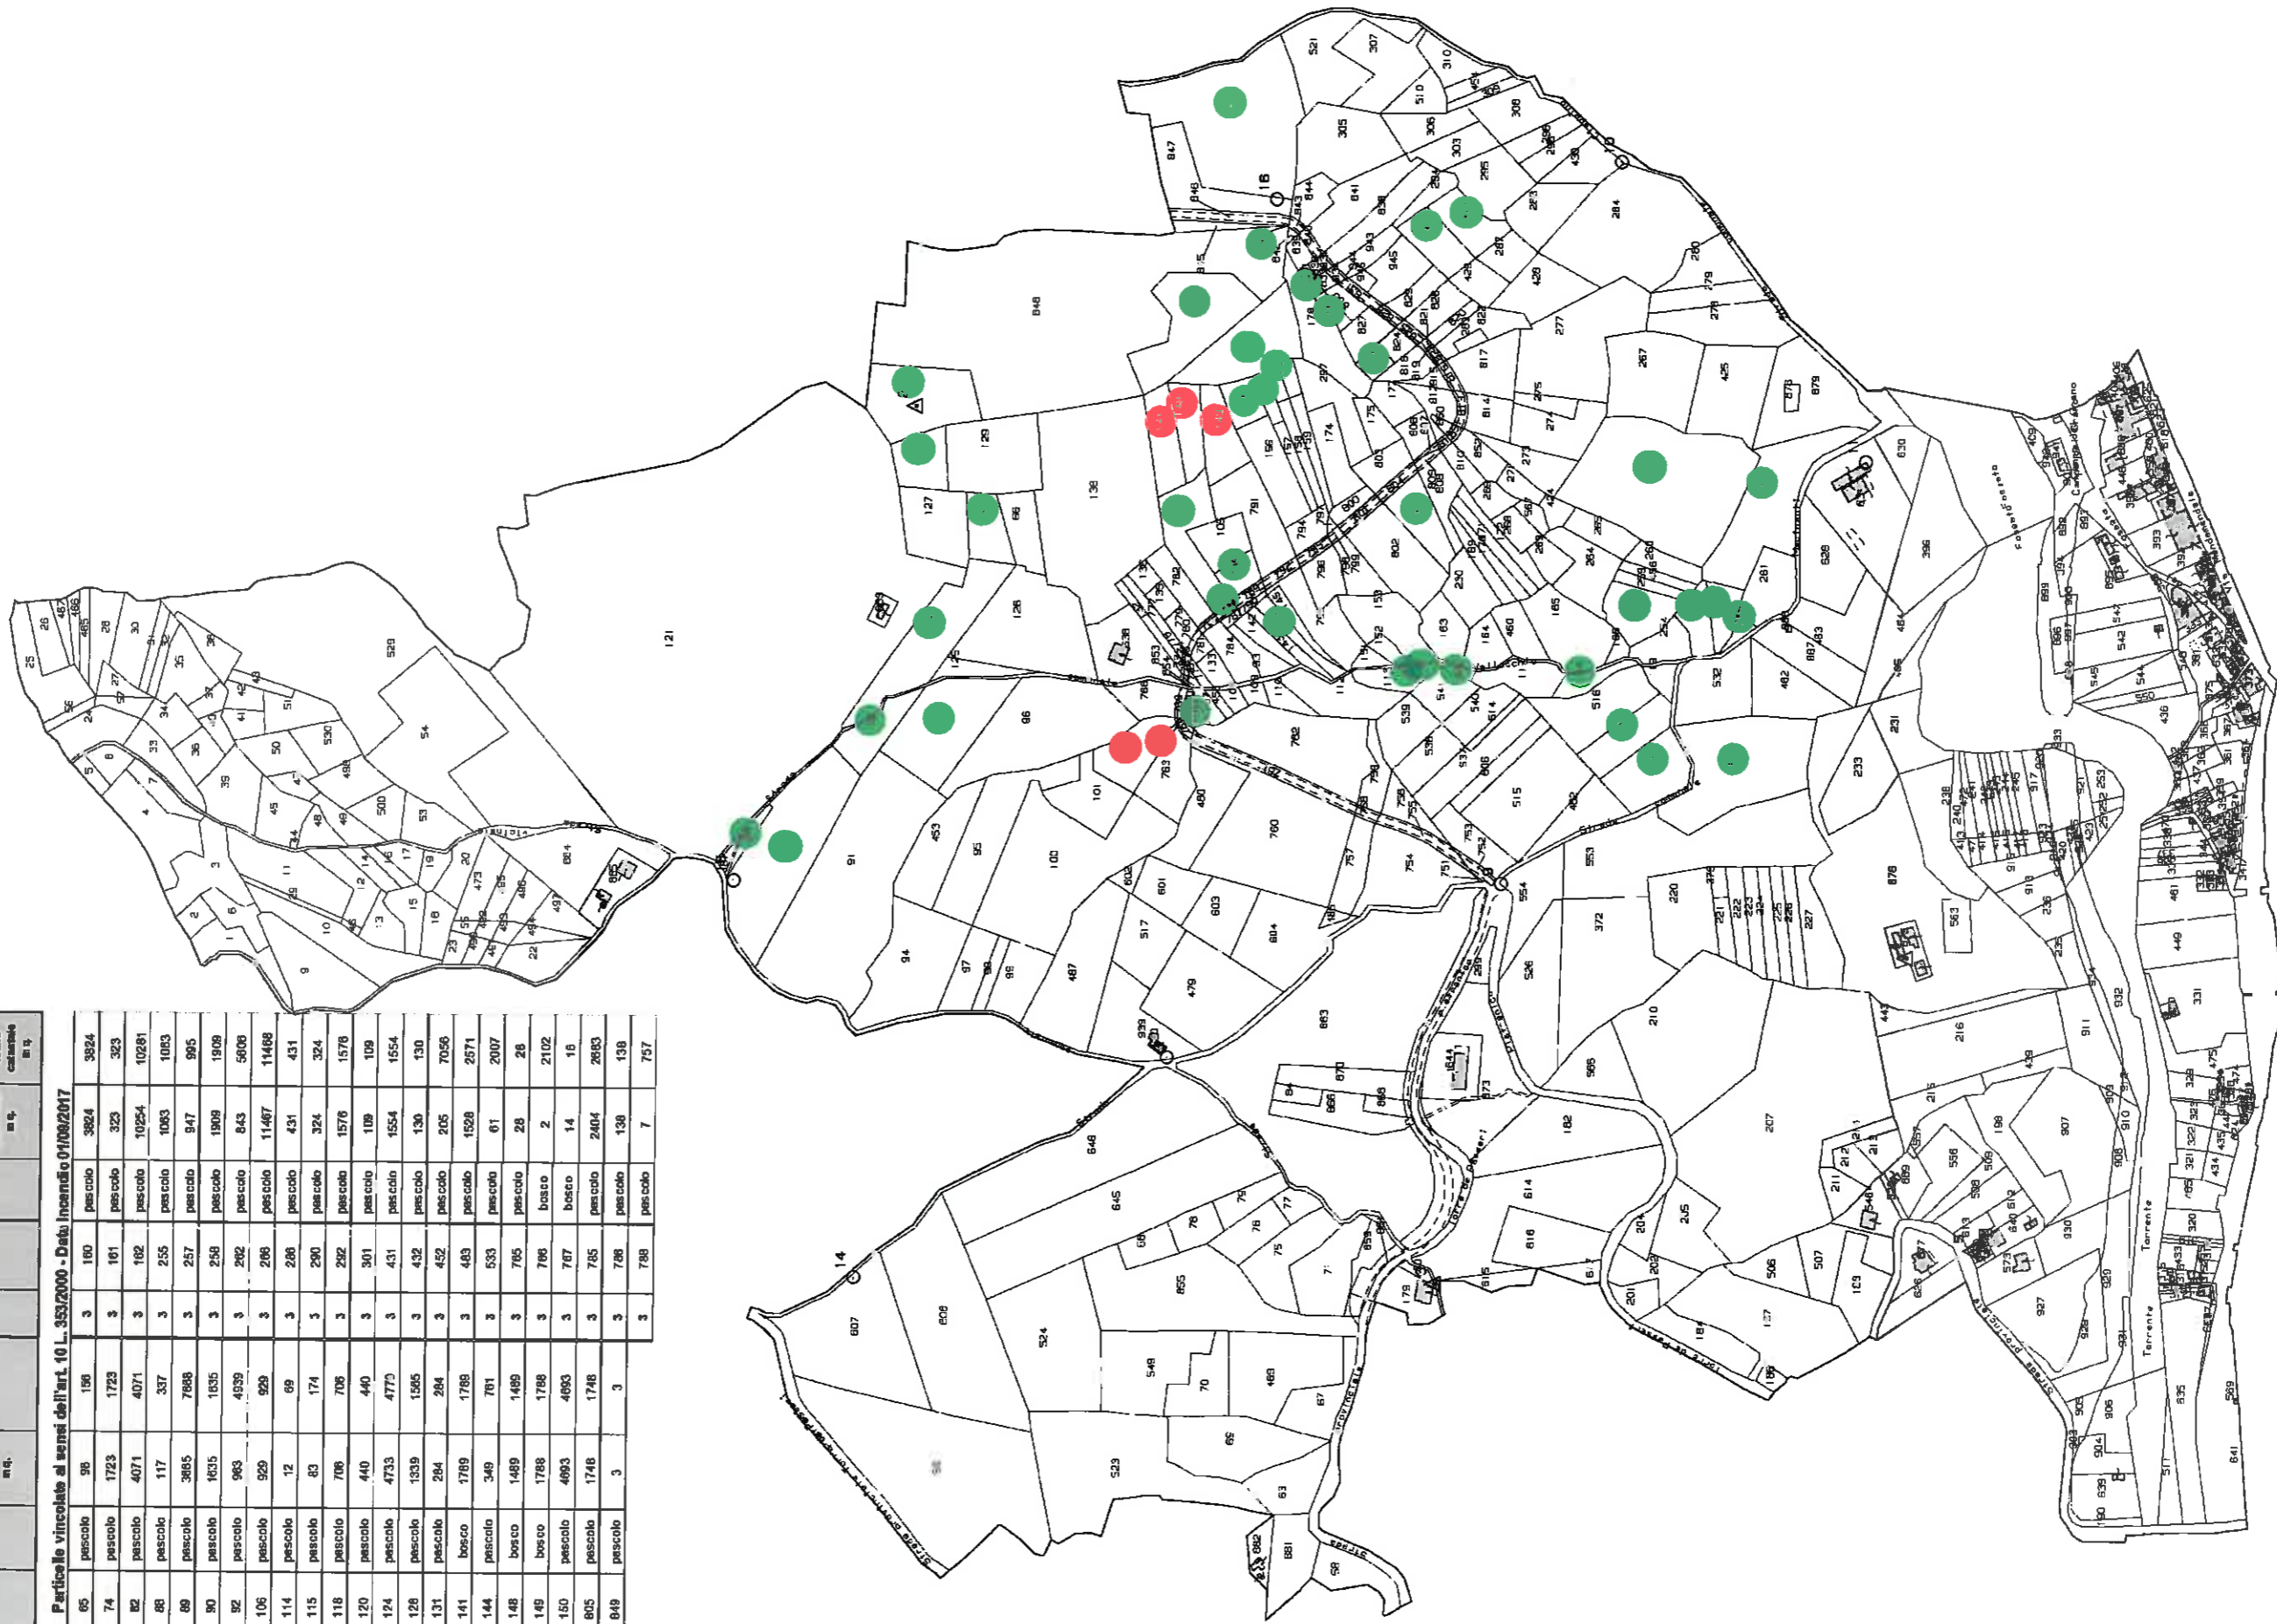

F=27600

LEGENDA

bosco		pascolo	
Pagina	Particella	Superficie incendiata m. q.	Superficie totale casale m. q.
3	65	pascolo	pascolo
3	74	pascolo	pascolo
3	82	pascolo	pascolo
3	88	pascolo	pascolo
3	89	pascolo	pascolo
3	90	pascolo	pascolo
3	92	pascolo	pascolo
3	106	pascolo	pascolo
3	114	pascolo	pascolo
3	115	pascolo	pascolo
3	118	pascolo	pascolo
3	120	pascolo	pascolo
3	124	pascolo	pascolo
3	128	pascolo	pascolo
3	131	pascolo	pascolo
3	141	bosco	pascolo
3	144	pascolo	pascolo
3	148	bosco	pascolo
3	149	bosco	pascolo
3	150	pascolo	pascolo
3	805	pascolo	pascolo
3	849	pascolo	pascolo

Particelle vincolate ai sensi dell'art. 10 L. 353/2000 - Data incendio 01/04/2017

Pagina	Particella	Superficie incendiata m. q.	Superficie totale casale m. q.
3	156	pascolo	3824
3	161	pascolo	323
3	162	pascolo	10254
3	255	pascolo	1063
3	257	pascolo	947
3	258	pascolo	1909
3	262	pascolo	843
3	266	pascolo	11467
3	268	pascolo	431
3	290	pascolo	324
3	292	pascolo	1576
3	301	pascolo	109
3	431	pascolo	1554
3	432	pascolo	130
3	452	pascolo	205
3	483	pascolo	1528
3	533	pascolo	61
3	705	pascolo	28
3	766	bosco	2
3	767	bosco	14
3	785	pascolo	2404
3	786	pascolo	138
3	788	pascolo	7