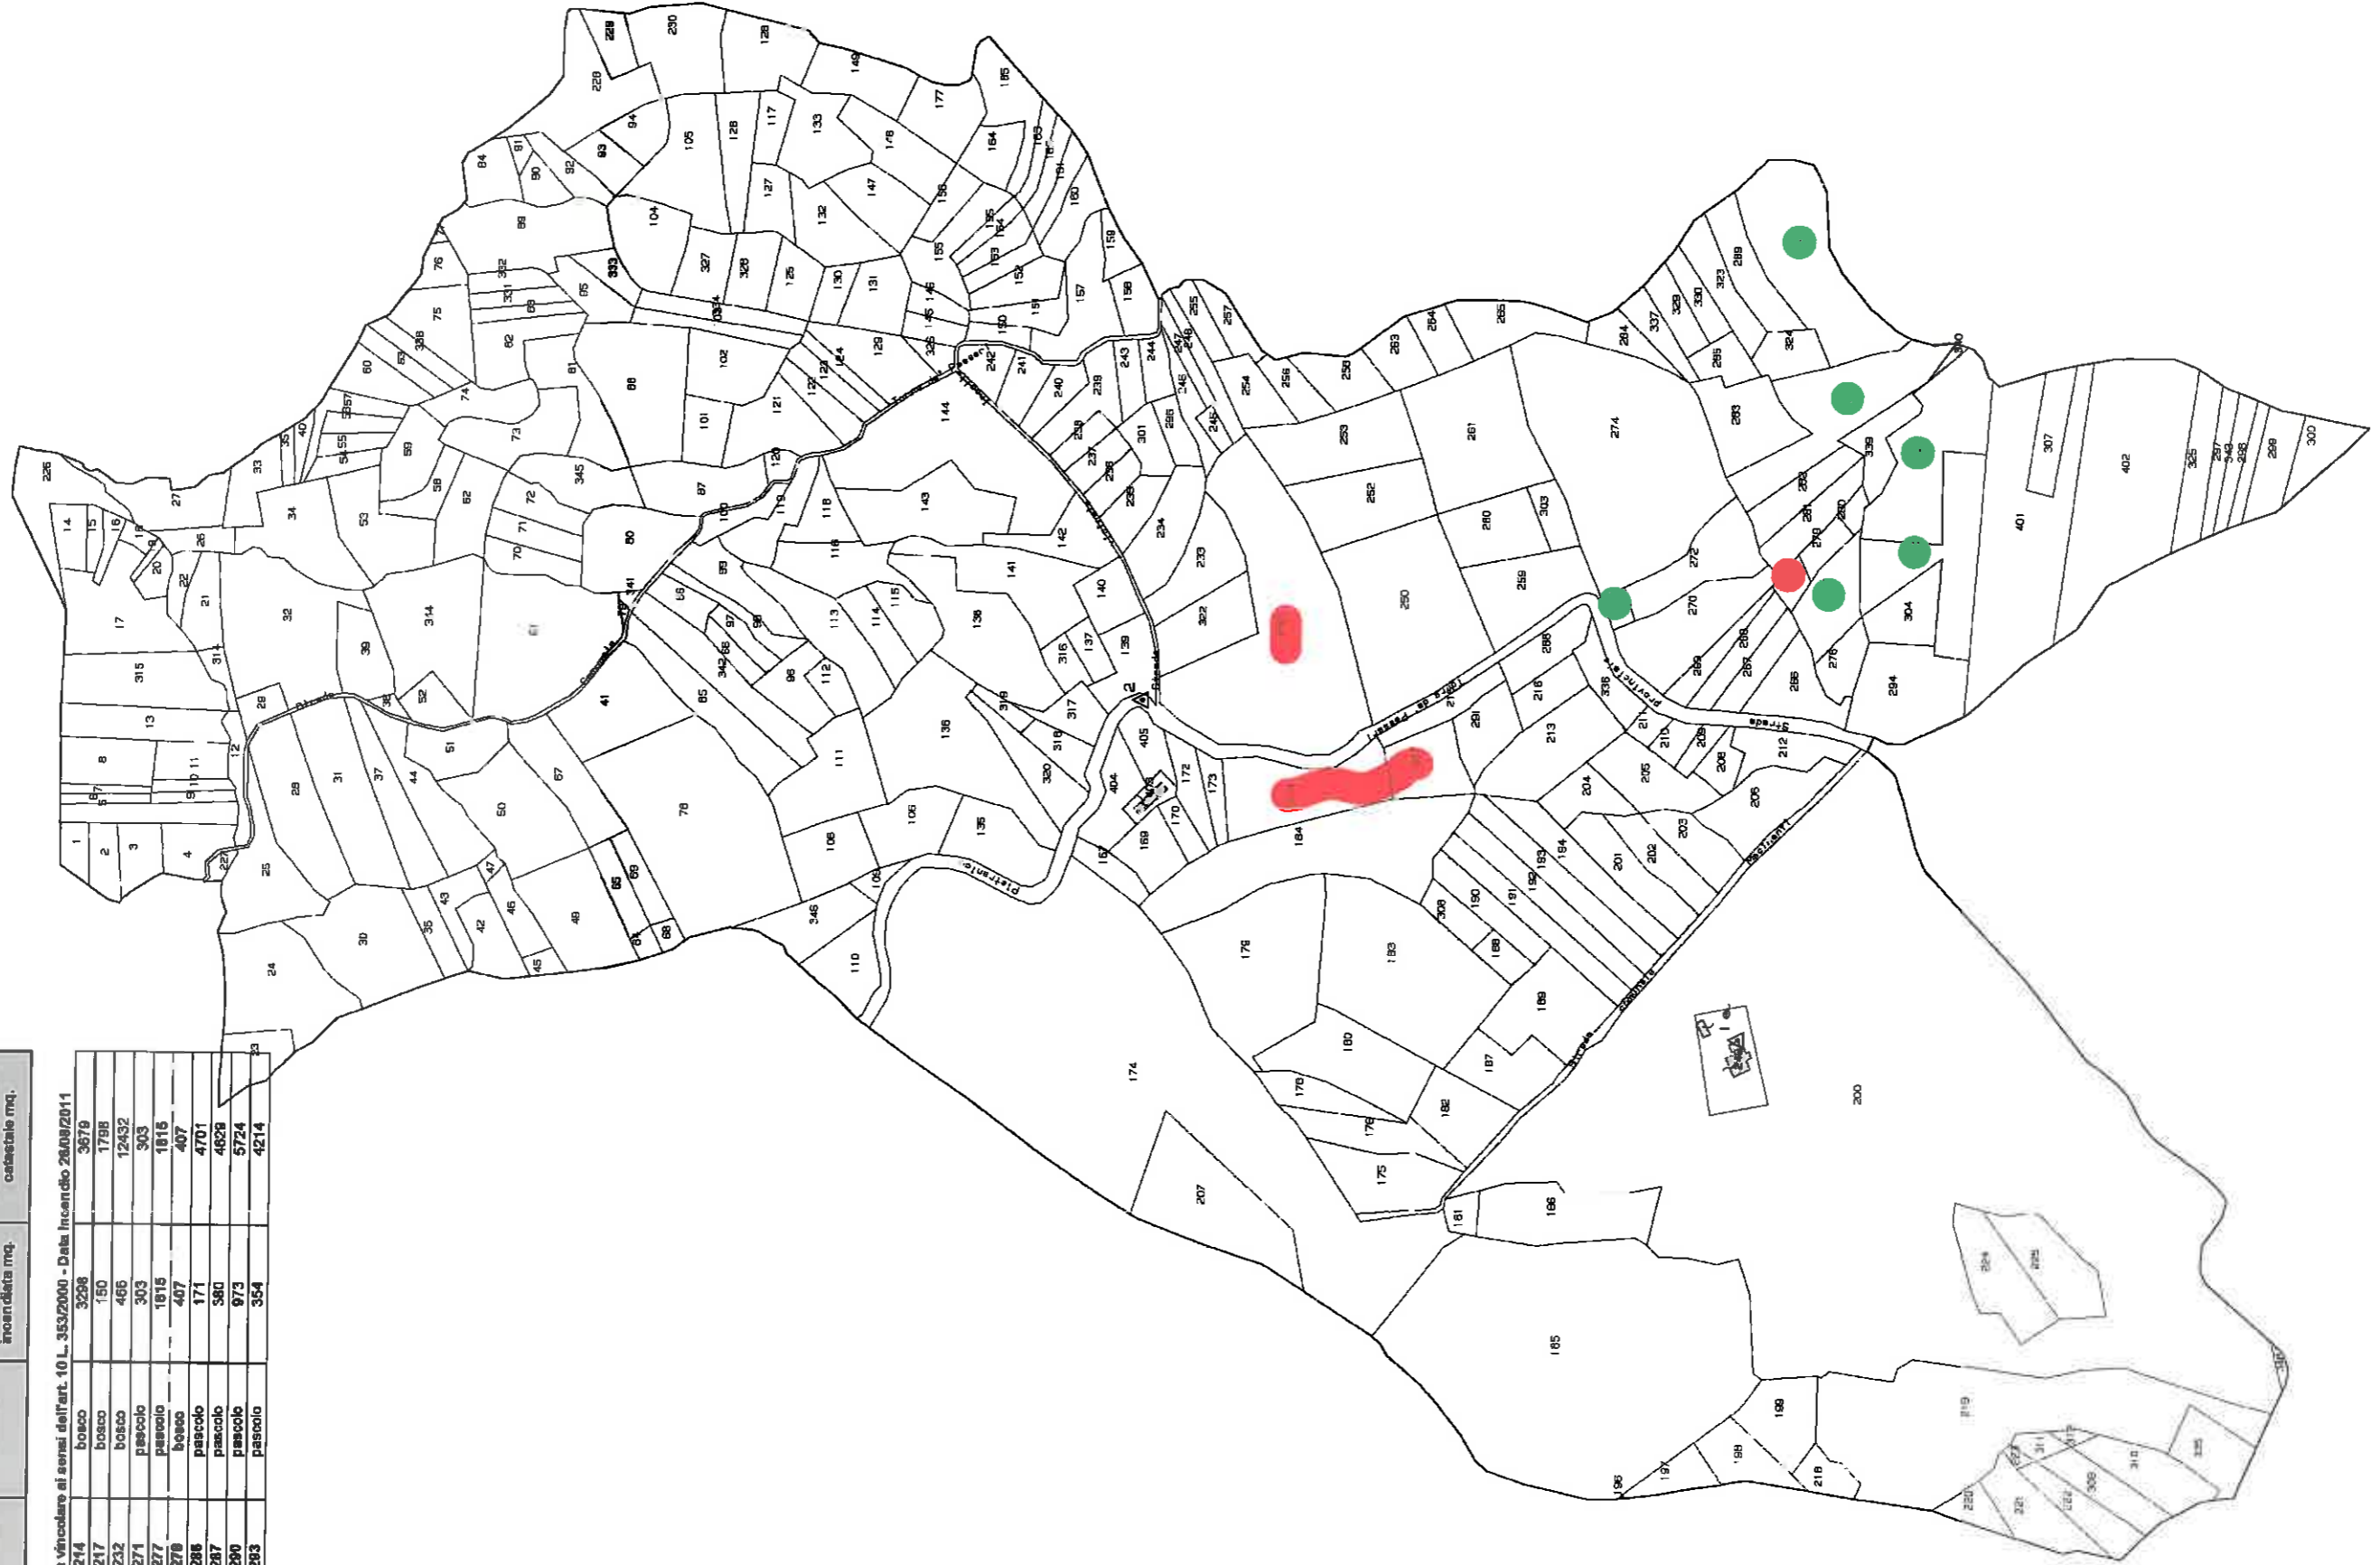

N=67600

F=-27100

E=27800

LEGENDA

bosco		pascolo	
Foglio	Particella	Quantità	Superficie incendiata mq.
			Superficie totale catastale mq.

Particelle da vincolare ai sensi dell'art. 10 L. 353/2000 - Data incendio 28/08/2011

2	214	bosco	3296	3676
2	217	bosco	150	1798
2	232	bosco	465	12432
2	271	pascolo	303	503
2	277	pascolo	1615	1615
2	278	bosco	407	407
2	288	pascolo	171	4701
2	287	pascolo	580	4029
2	290	pascolo	973	5724
2	293	pascolo	354	4214