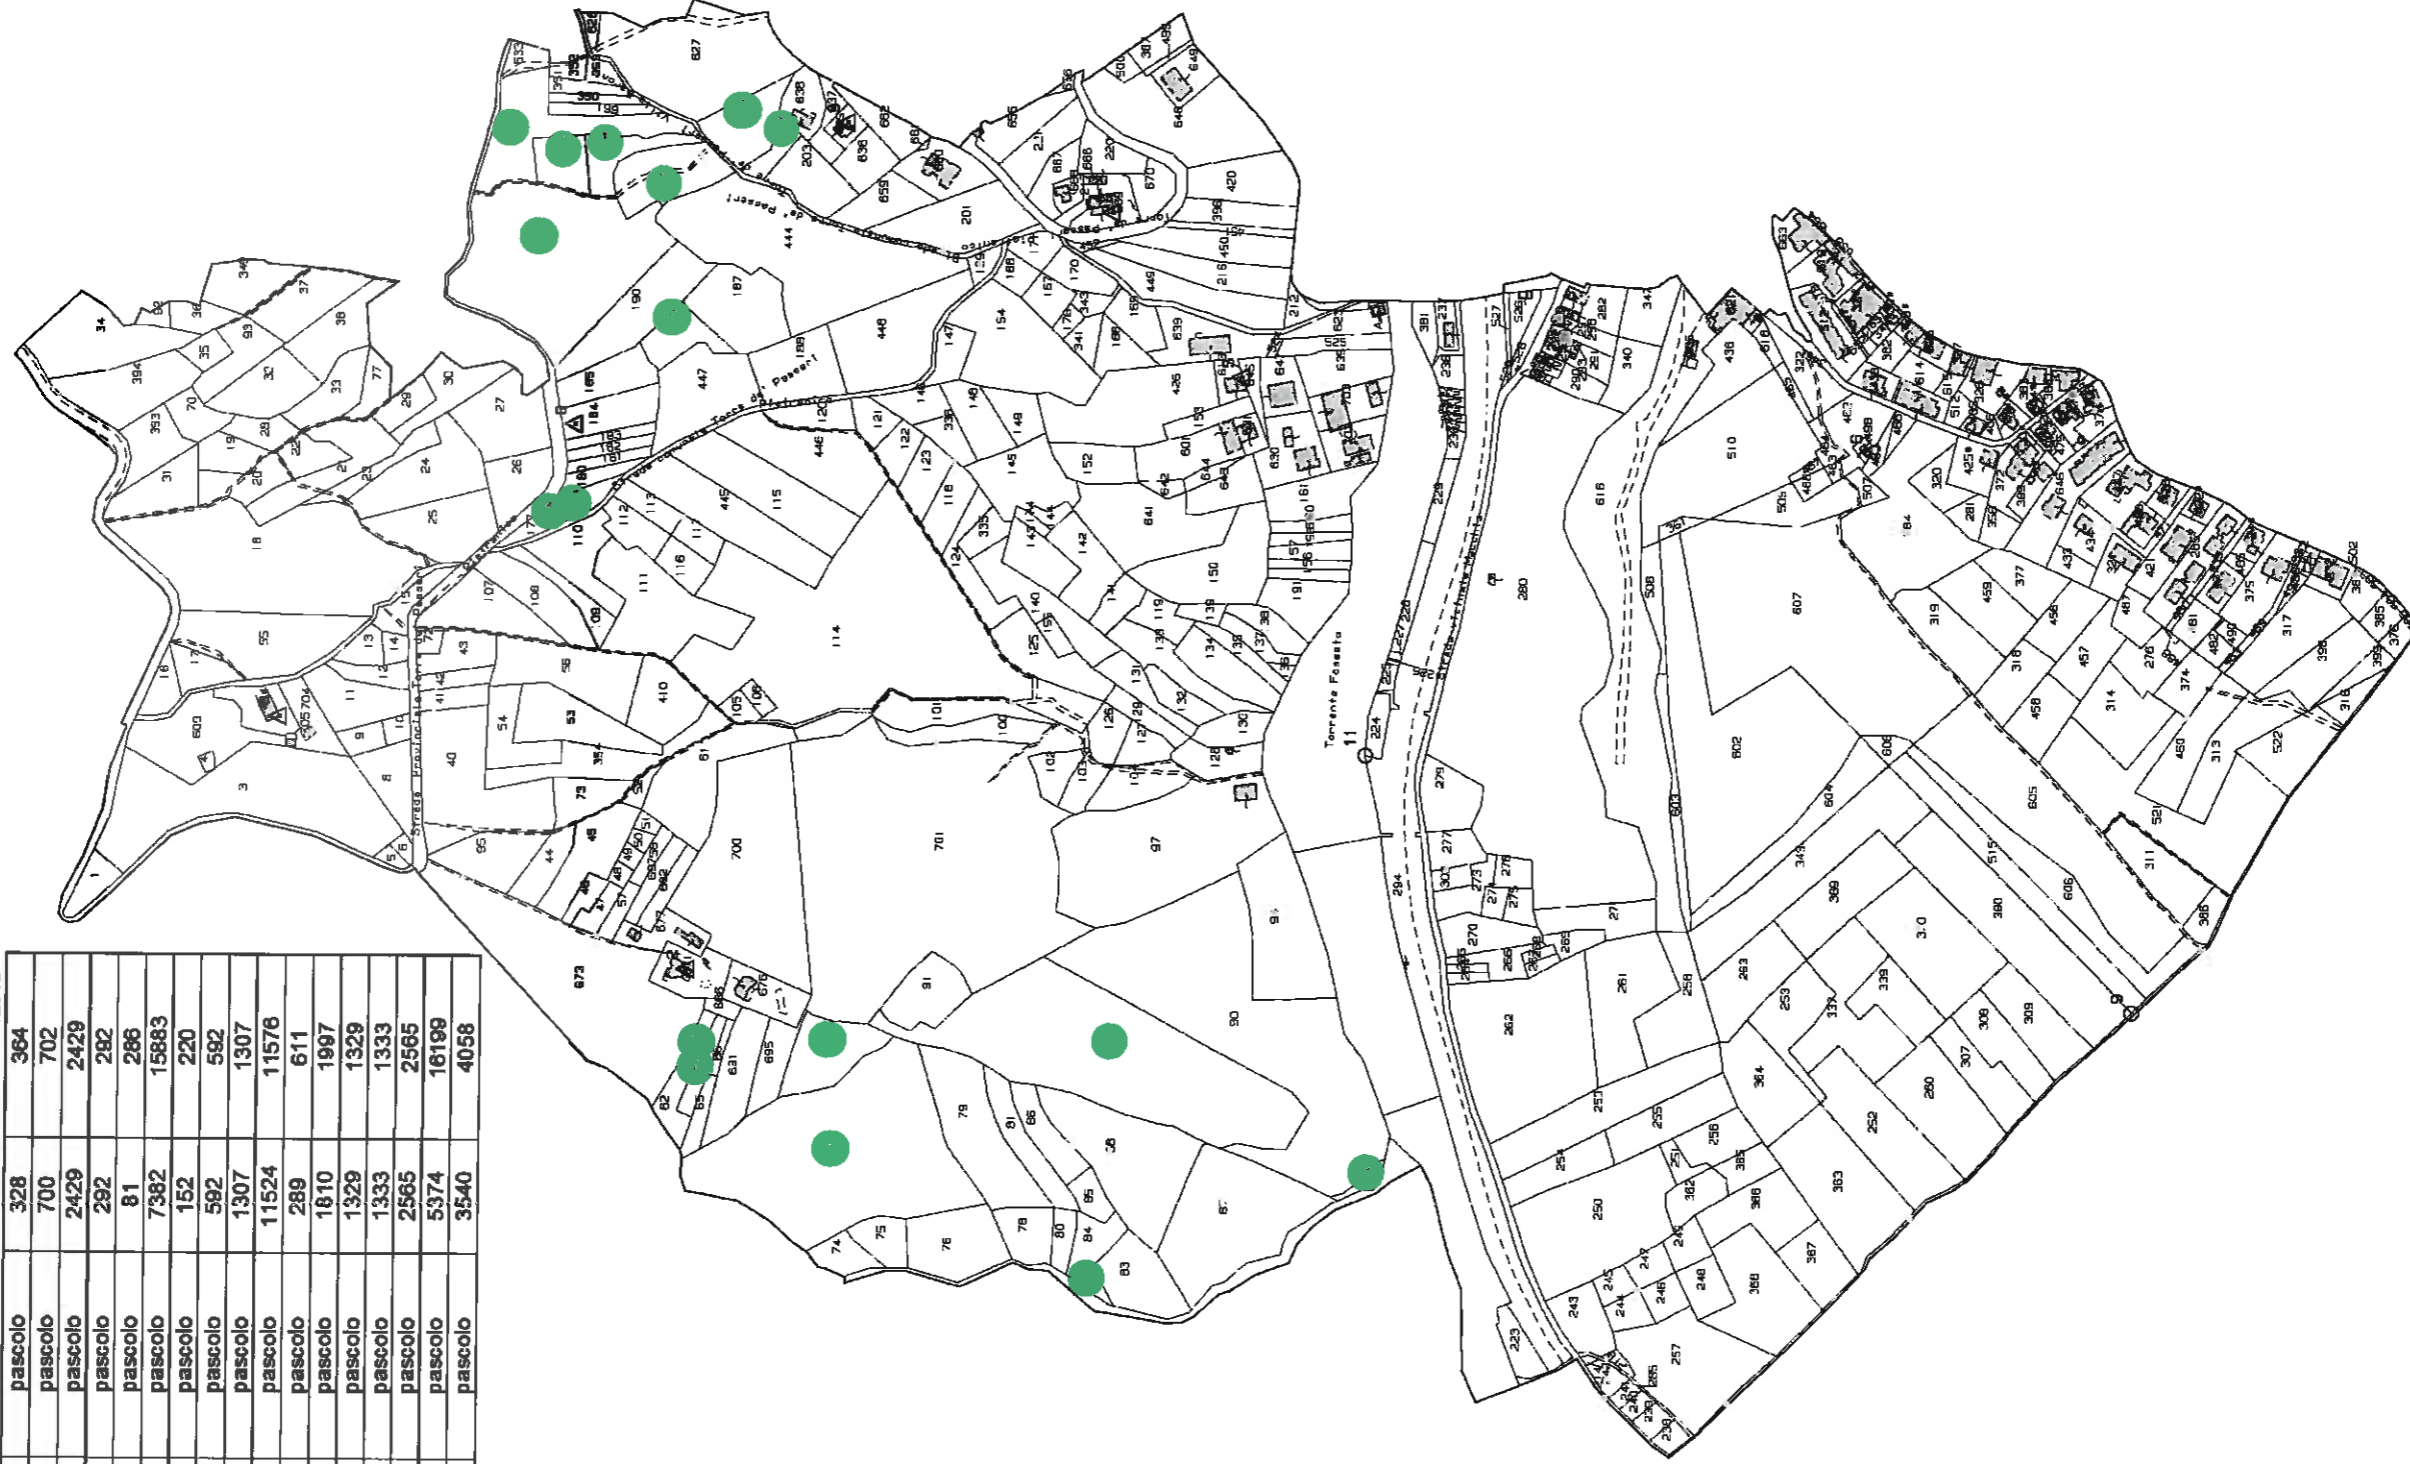

E=28400

LEGENDA

bosco		pascolo	
Foglio	Particella	Quilibrio	Superficie Incendiata in q.
Superficie totale catastale m.q.		Superficie totale catastale m.q.	
Particelle vincolate ai sensi dell'art. 10 L. 353/2000 - Data Incendio 18/09/2015			
5	63	pascolo	328
5	64	pascolo	700
5	71	pascolo	2429
5	82	pascolo	292
5	89	pascolo	81
5	98	pascolo	7382
5	178	pascolo	152
5	179	pascolo	592
5	186	pascolo	1307
5	192	pascolo	11524
5	193	pascolo	289
5	194	pascolo	1810
5	195	pascolo	1329
5	196	pascolo	1333
5	197	pascolo	2565
5	395	pascolo	5374
5	532	pascolo	3540
			4058

N=67100